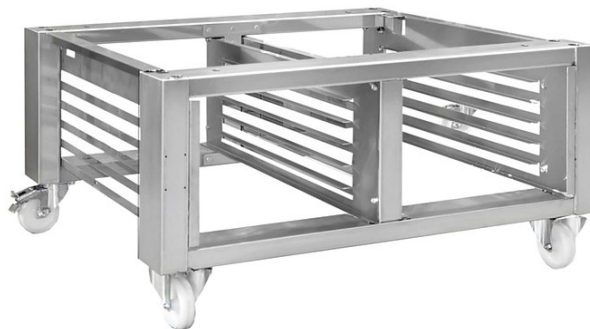

## Подставка Восход для Фотон

Подставка используется совместно с конвекционными печами \*\*Восход Фотон\*\* в пекарнях, кондитерских и на предприятиях пищевой промышленности.

Цена: 84411.00 руб.

### Характеристики

Высота	500 мм
Формат	подставка
Ширина	995 мм
Глубина	900 мм
Тип подставки	открытый
Вес (с упаковкой)	71 кг
Вес (без упаковки)	38 кг
Габариты в упаковке	1150x1020x570 мм
Страна-производитель	Россия
Количество рядов направляющих	1
Расстояние между направляющими	47 мм
Количество уровней направляющих	5