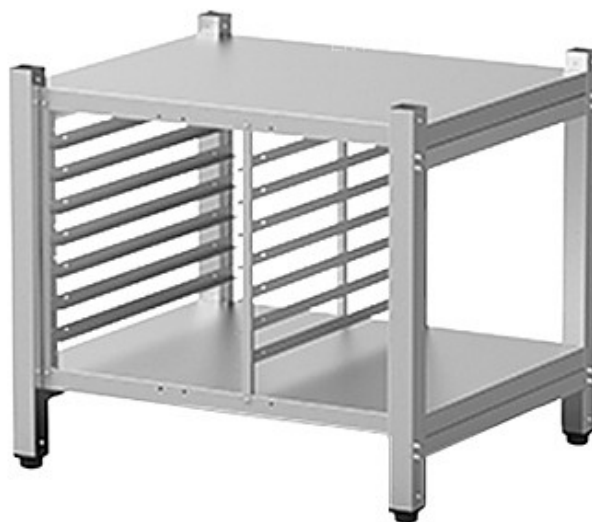

Листы для выпечки в комплект поставки не входят и приобретаются отдельно.

****Совместимость:****

* Паро

...

Полное описание читайте на странице товара:
<https://alfaprom.org/product/podstavka-unox-xwarc-07ef-h/>

Цена: 57638.00 руб.

Характеристики

Характеристики	
Высота	752 мм
Формат	подставка
Ширина	842 мм
Глубина	713 мм
Тип подставки	открытый
Вес (без упаковки)	33 кг
Страна-производитель	Италия

С уважением,
Команда АЛЬФАПРОМ - Пищевое и упаковочное
оборудование. Надежно. Быстро. Удобно.