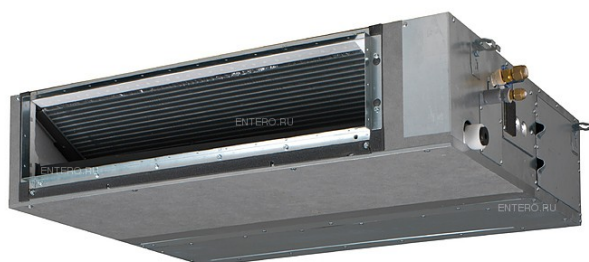

АЛЬФАПРОМ

Пищевое и упаковочное оборудование
Надежно. Быстро. Удобно

alfaprom.org
вакуум-упаковка.рф
elf4mm.ru

8 (800) 200-29-23

Канальная сплит-система Daikin FBA140A / RZQSG140LY1

Канальная сплит-система **Daikin FBA140A / RZQSG140LY1** используется для создания комфортных климатических условий в квартире, загородном доме или офисном помещении. Кондиционер не только охлаждает или обогревает воздух, но и очищает его от нежелательных примесей.

Оборудование легко монтируется и возможно несколько вариантов установки, так как можно выбрать стороны забора воздуха (с тыльной стороны или снизу).

Благодаря компактным размерам внутренний блок можно у

...

Полное описание читайте на странице товара:
<https://alfaprom.org/product/kanalnaia-split-sistema-daikin-fba140a-rzqsg140ly1/>

Цена: 465680.00 руб.

Характеристики

| | |
|------------|-----------------------------------------------|
| Нагрев | от -15,5 до 15 °С |
| Газовая | 15,88 мм |
| Хладагент | R410a |
| Жидкостная | 9,52 мм |
| Напряжение | Внутренний блок 220 В Наружный блок: 380 В |
| Охлаждение | от -5 до 46 °С |