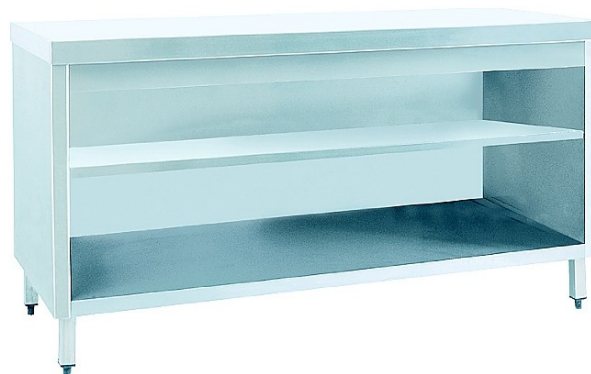

АЛЬФАПРОМ

Пищевое и упаковочное оборудование
Надежно. Быстро. Удобно

alfaprom.org
вакуум-упаковка.рф
elf4mm.ru

8 (800) 200-29-23

Нейтральный модуль INOKSAN INO-KTN110

Нейтральный модуль ****INOKSAN INO-KTN110**** используется в составе линий раздач в заведениях с элементами самообслуживания и предназначен для размещения готовых блюд, посуды или оборудования. Модуль оснащен дополнительной полкой и открыт со стороны обслуживающего персонала.

Корпус изготовлен из высококачественной нержавеющей стали AISI 304, что обеспечивает долговечность оборудования даже при сильных нагрузках.

Цена: 66020.00 руб.

Характеристики

Характеристики	
Высота	850 мм
Ширина	1100 мм
Глубина	700 мм
Вес (без упаковки)	52 кг