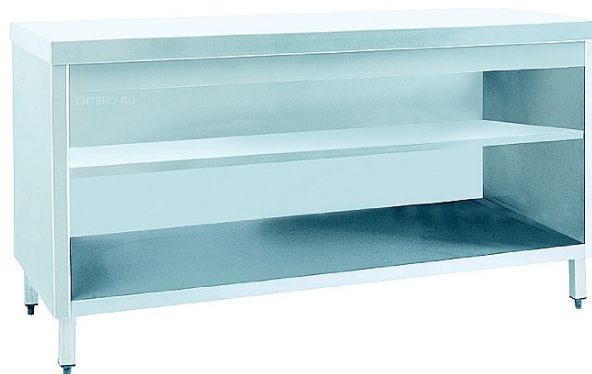

АЛЬФАПРОМ

Пищевое и упаковочное оборудование
Надежно. Быстро. Удобно

alfaprom.org
вакуум-упаковка.рф
elf4mm.ru

8 (800) 200-29-23

Нейтральный модуль INOKSAN INO-KTN140

Нейтральный модуль ****INOKSAN INO-KTN140**** используется в составе линий раздач в заведениях с элементами самообслуживания и предназначен для размещения готовых блюд, посуды или оборудования. Модуль оснащен дополнительной полкой и открыт со стороны обслуживающего персонала.

Корпус изготовлен из высококачественной нержавеющей стали AISI 304, что обеспечивает долговечность оборудования даже при сильных нагрузках.

Цена: 73930.00 руб.

Характеристики

Высота	850 мм
Ширина	1400 мм
Глубина	700 мм
Вес (без упаковки)	62 кг