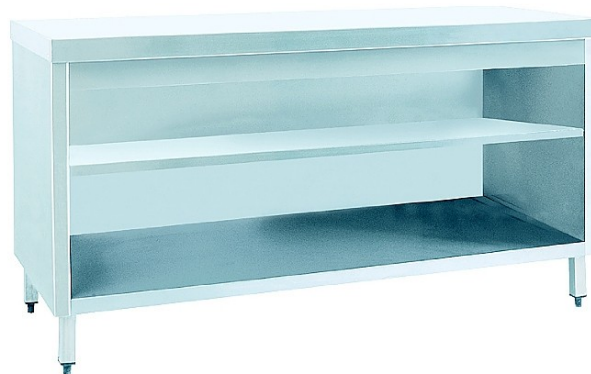

АЛЬФАПРОМ

Пищевое и упаковочное оборудование
Надежно. Быстро. Удобно

alfaprom.org
вакуум-упаковка.рф
elf4mm.ru

8 (800) 200-29-23

Нейтральный модуль INOKSAN INO-KTN040

Нейтральный модуль ****INOKSAN INO-KTN040**** используется в составе линий раздач в заведениях с элементами самообслуживания и предназначен для размещения готовых блюд, посуды или оборудования. Модуль оснащен дополнительной полкой и открыт со стороны обслуживающего персонала.

Корпус изготовлен из высококачественной нержавеющей стали AISI 304, что обеспечивает долговечность оборудования даже при сильных нагрузках.

Цена: 47270.00 руб.

Характеристики

Высота	850 мм
Ширина	400 мм
Глубина	700 мм
Вес (без упаковки)	28 кг